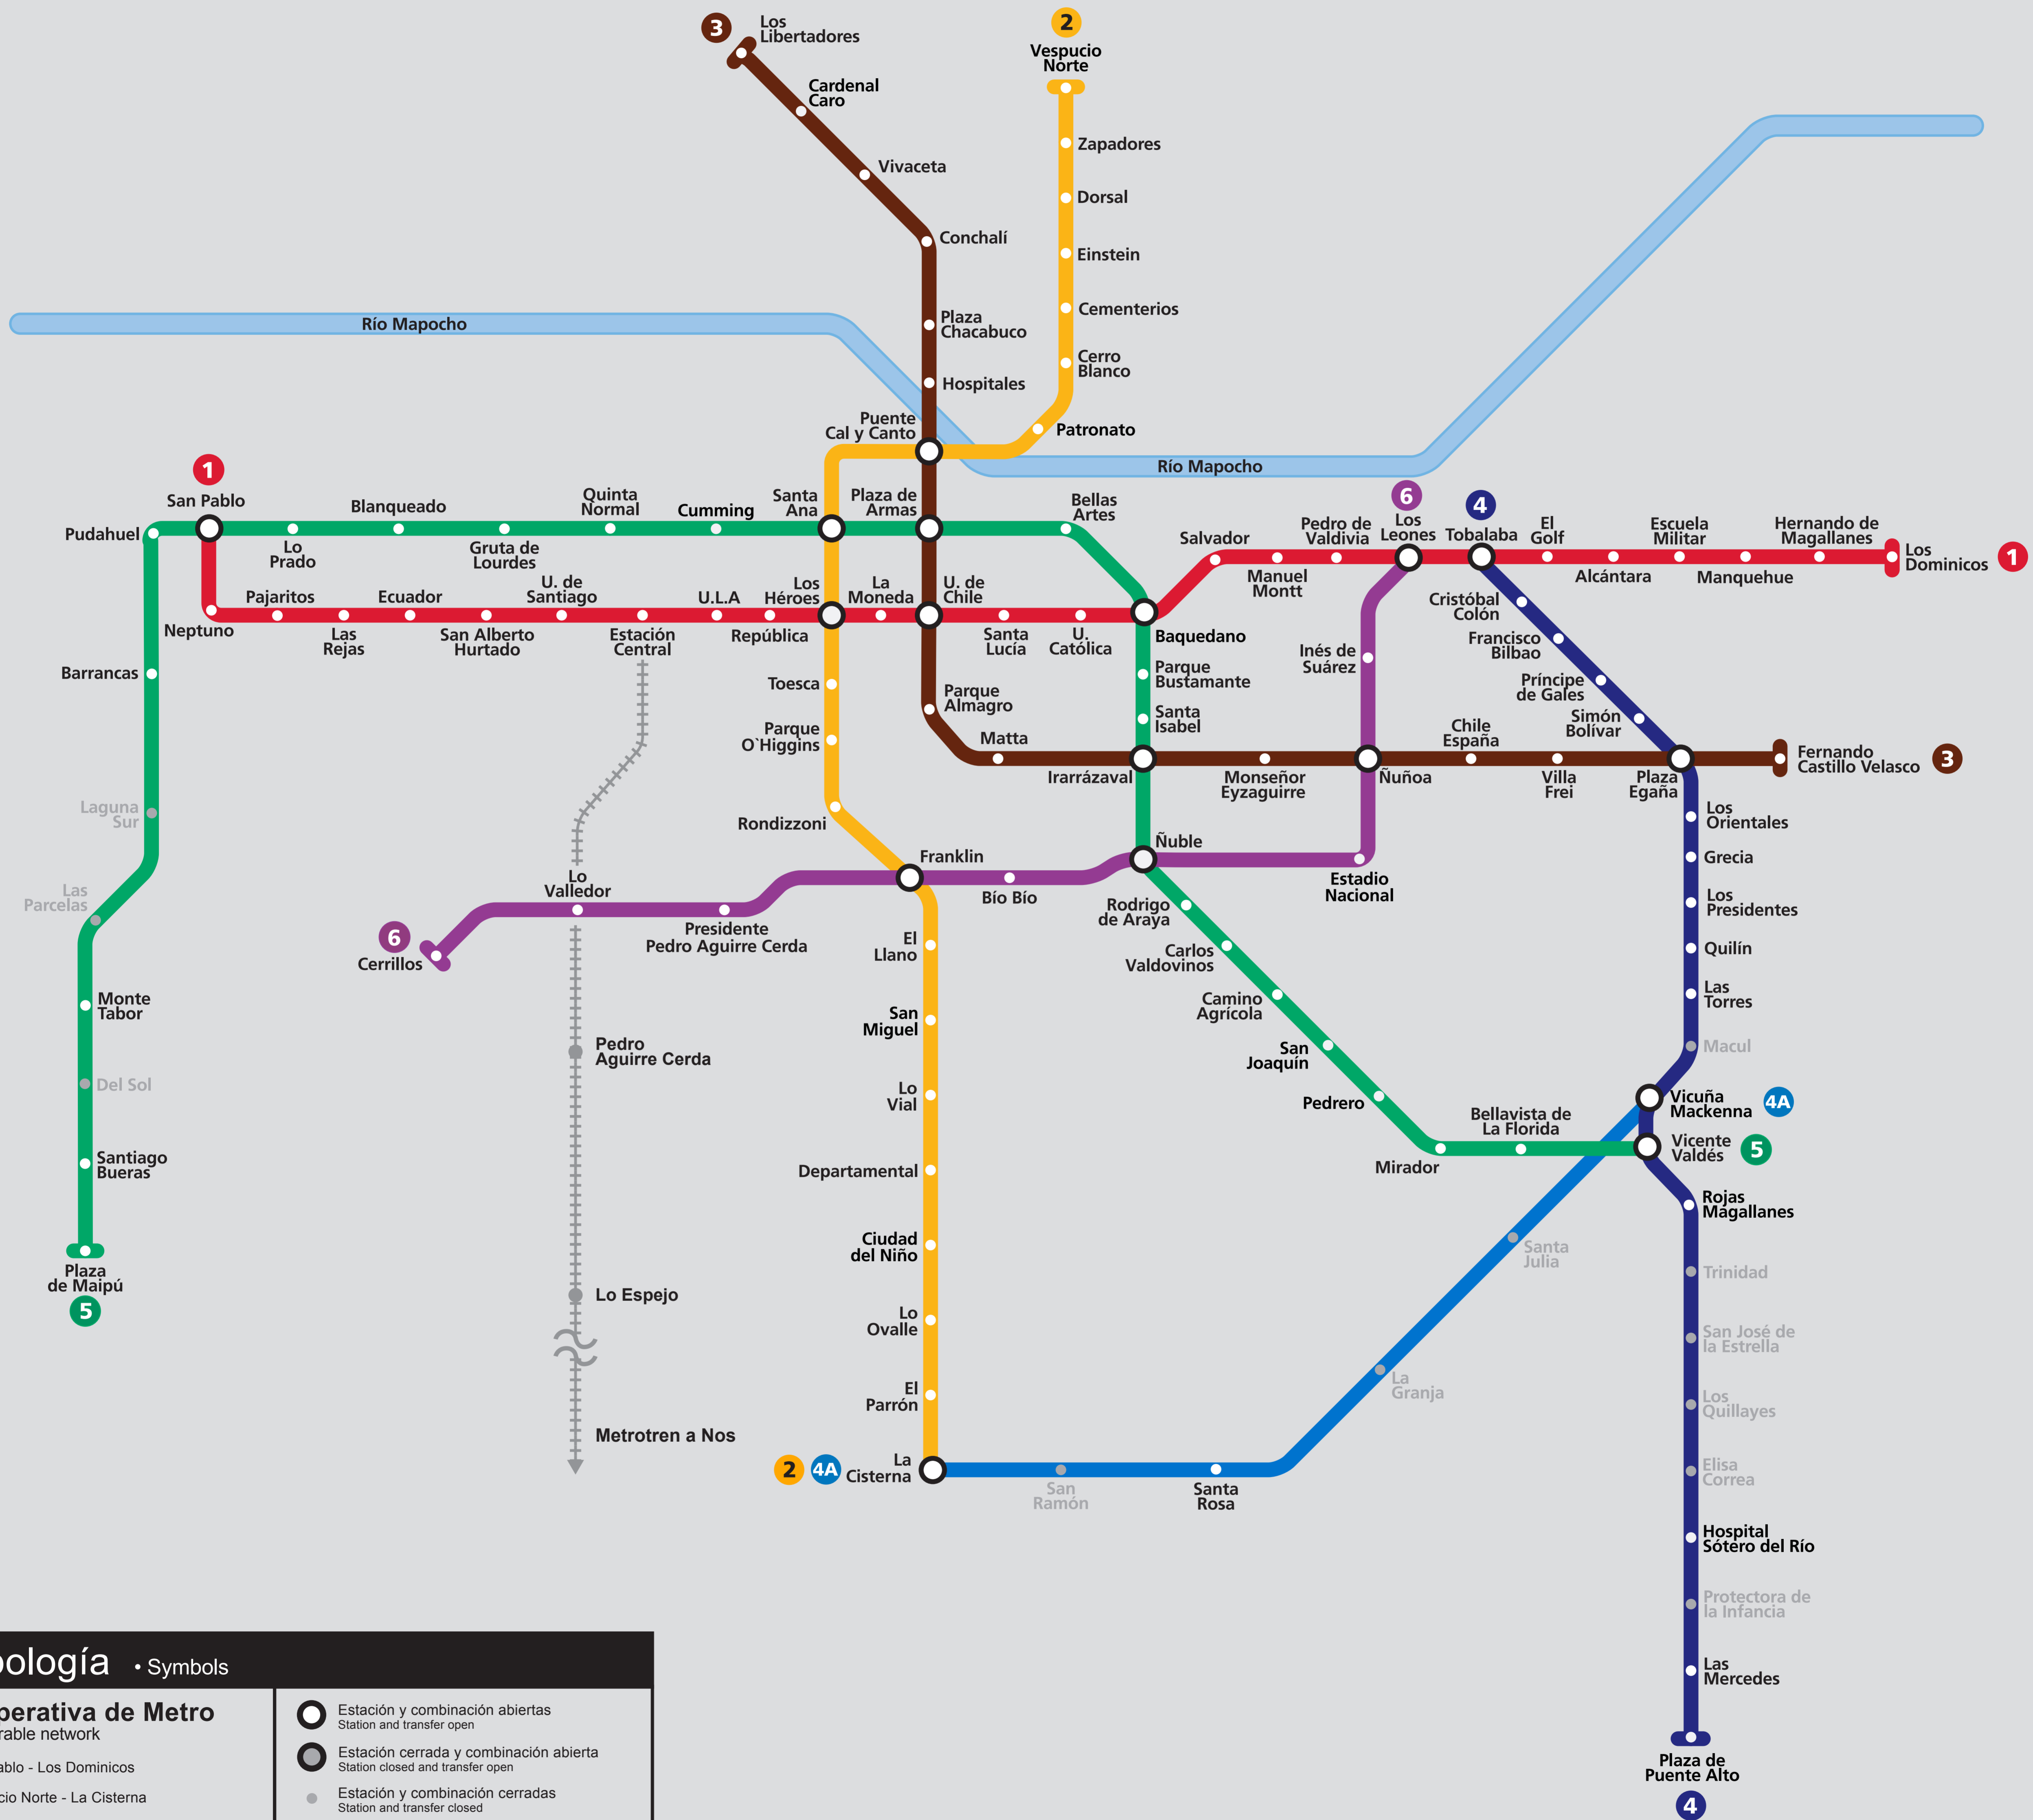

Plano Red de Metro • Metro Network

Julio 2020

Simbología • Symbols

Red operativa de Metro Metro operable network

- 1 San Pablo - Los Dominicos
- 2 Vespucio Norte - La Cisterna
- 3 Los Libertadores - Fernando Castillo Velasco
- 4 Tobalaba - Quilín
- 4A Vicuña Mackenna - La Cisterna
- 5 Plaza de Maipú - Vicente Valdés
- 6 Cerrillos - Los Leones

- Estación y combinación abiertas
Station and transfer open
- Estación cerrada y combinación abierta
Station closed and transfer open
- Estación y combinación cerradas
Station and transfer closed

Contacto: Contact:

- metro.cl
- Metro de Santiago - Chile
- @metrodesantiago
- 6006009292
- @metrodesantiago