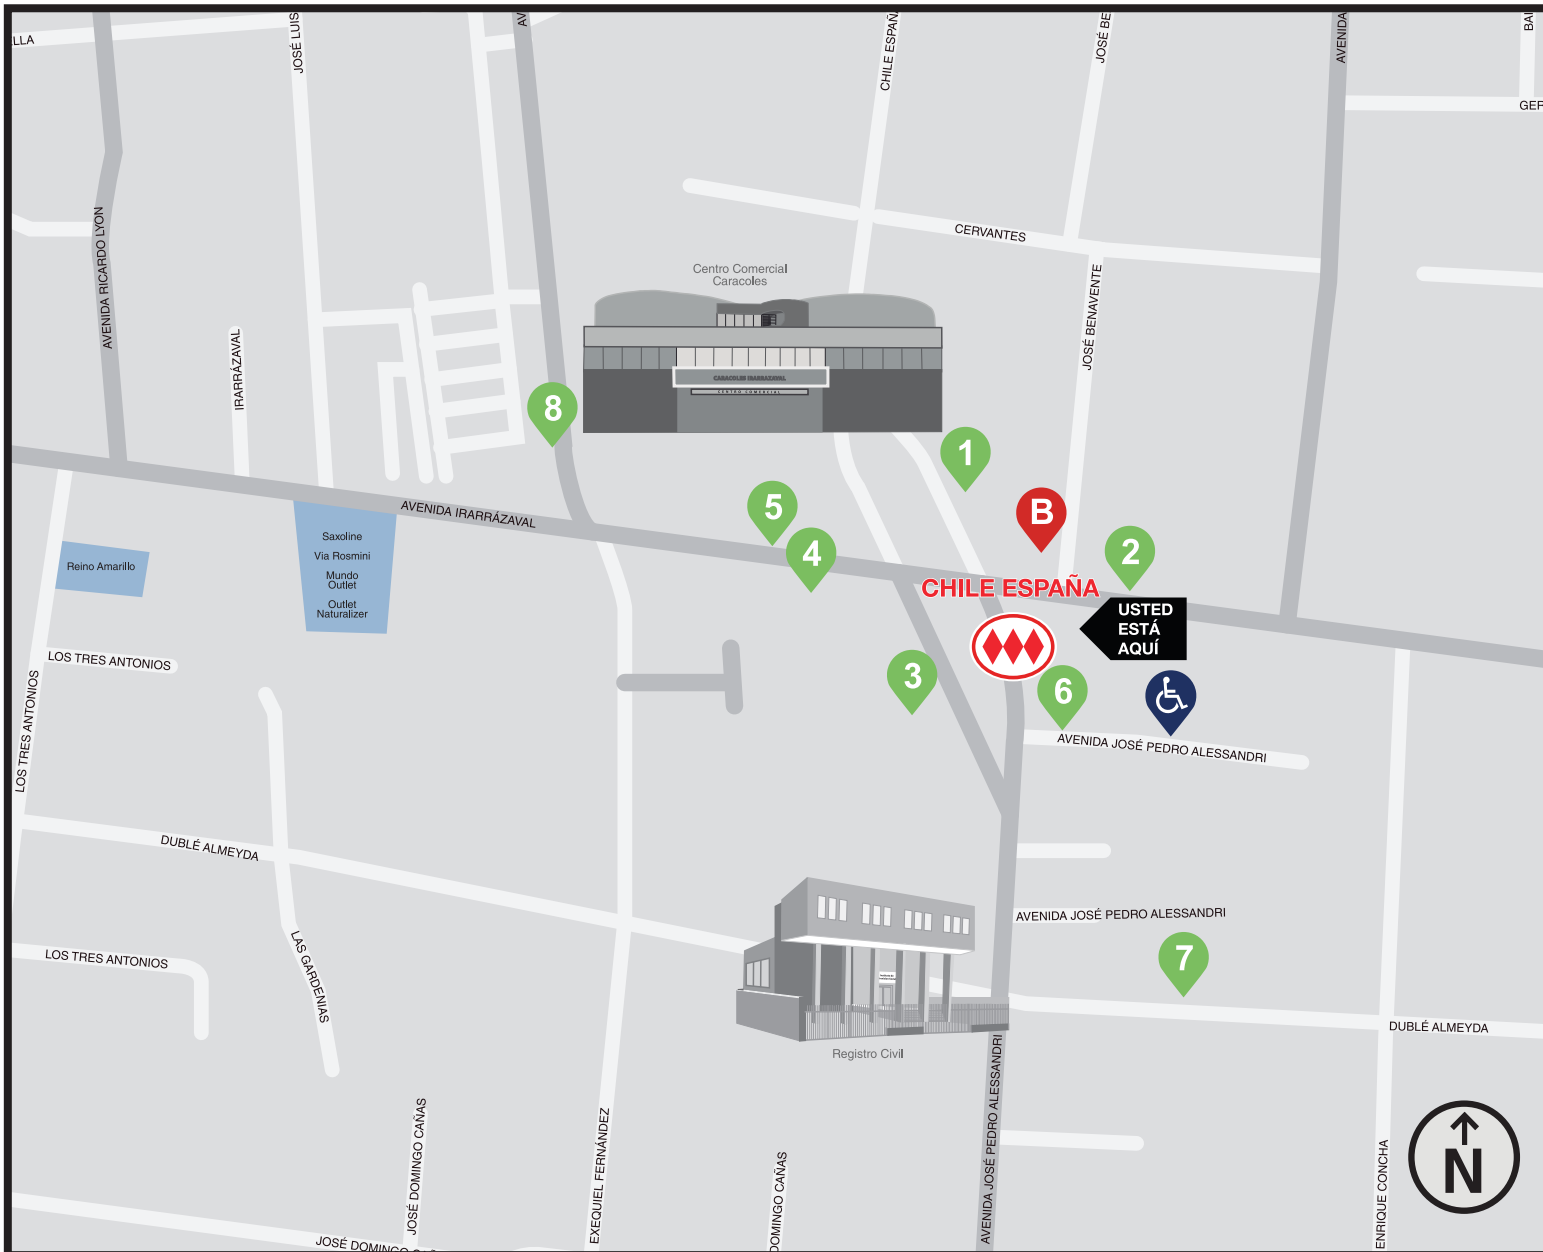

Paraderos cercanos

Nearby bus stop

Chile España

3

Simbología Symbols

Estación de Metro
Metro Station

1 Parada de bus
Bus stop

A Accesos estación
Metro station access point