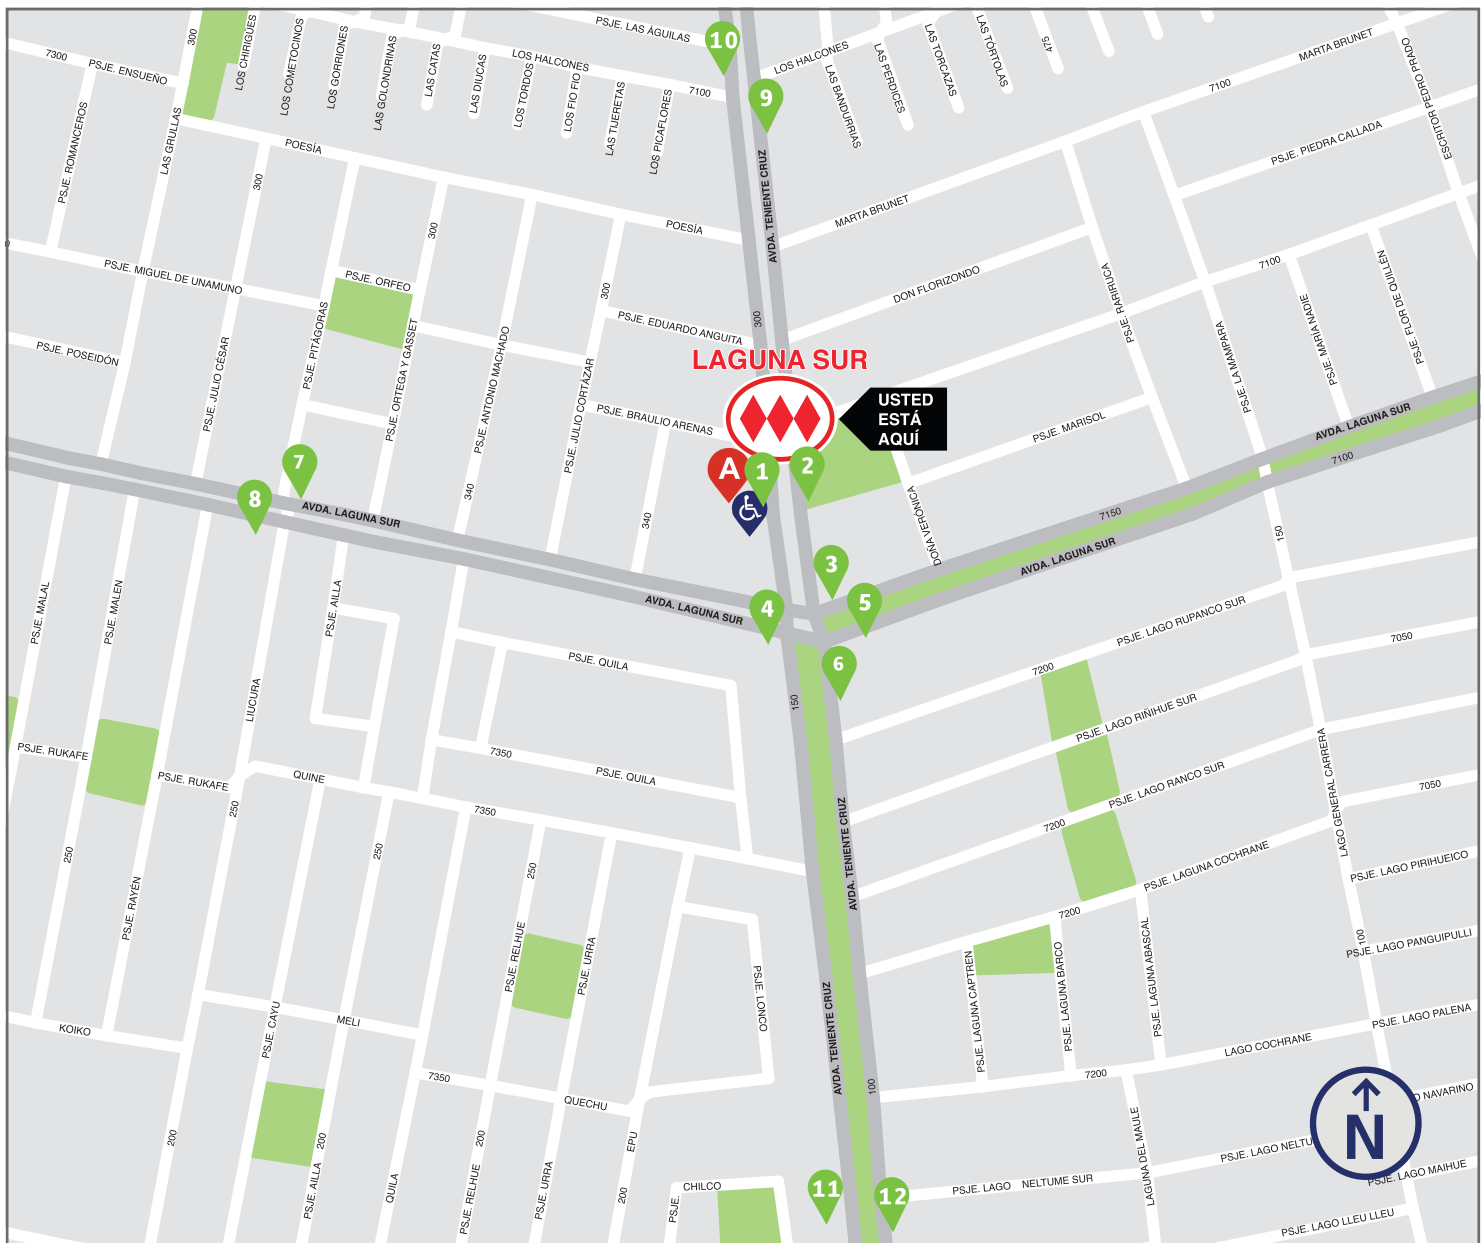

YOUR NEAREST BIP! CENTER:

Mar de Drake 266, Pudahuel.

www.transantiago.cl

PARADEROS CERCANOS

NEARBY BUS STOP

LAGUNA SUR
LAGUNA SUR STATION

L5

SIMBOLOGÍA: