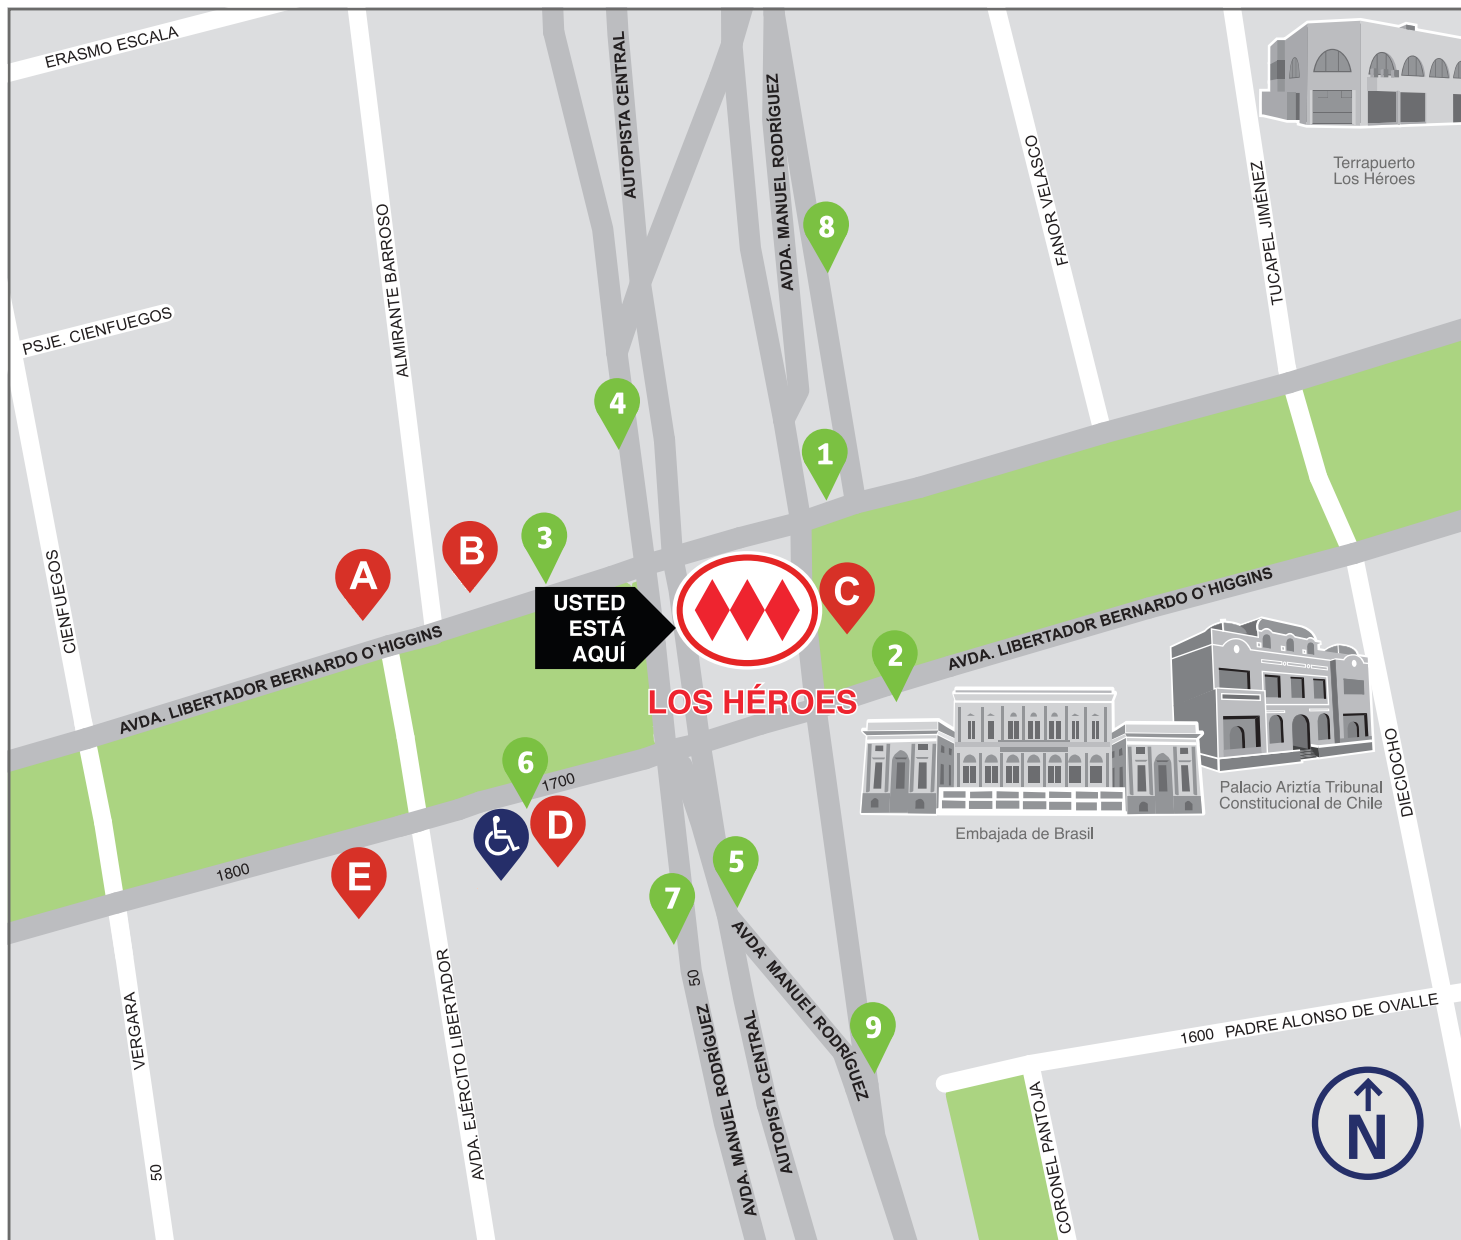

TU CENTRO BIP! MÁS CERCANO: YOUR NEAREST BIP! CENTER:
Estado 383, Santiago. www.transantiago.cl

PARADEROS CERCANOS

NEARBY BUS STOP

LOS HÉROES
LOS HÉROES STATION

L1

L2

SIMBOLOGÍA:

SYMBOLS: