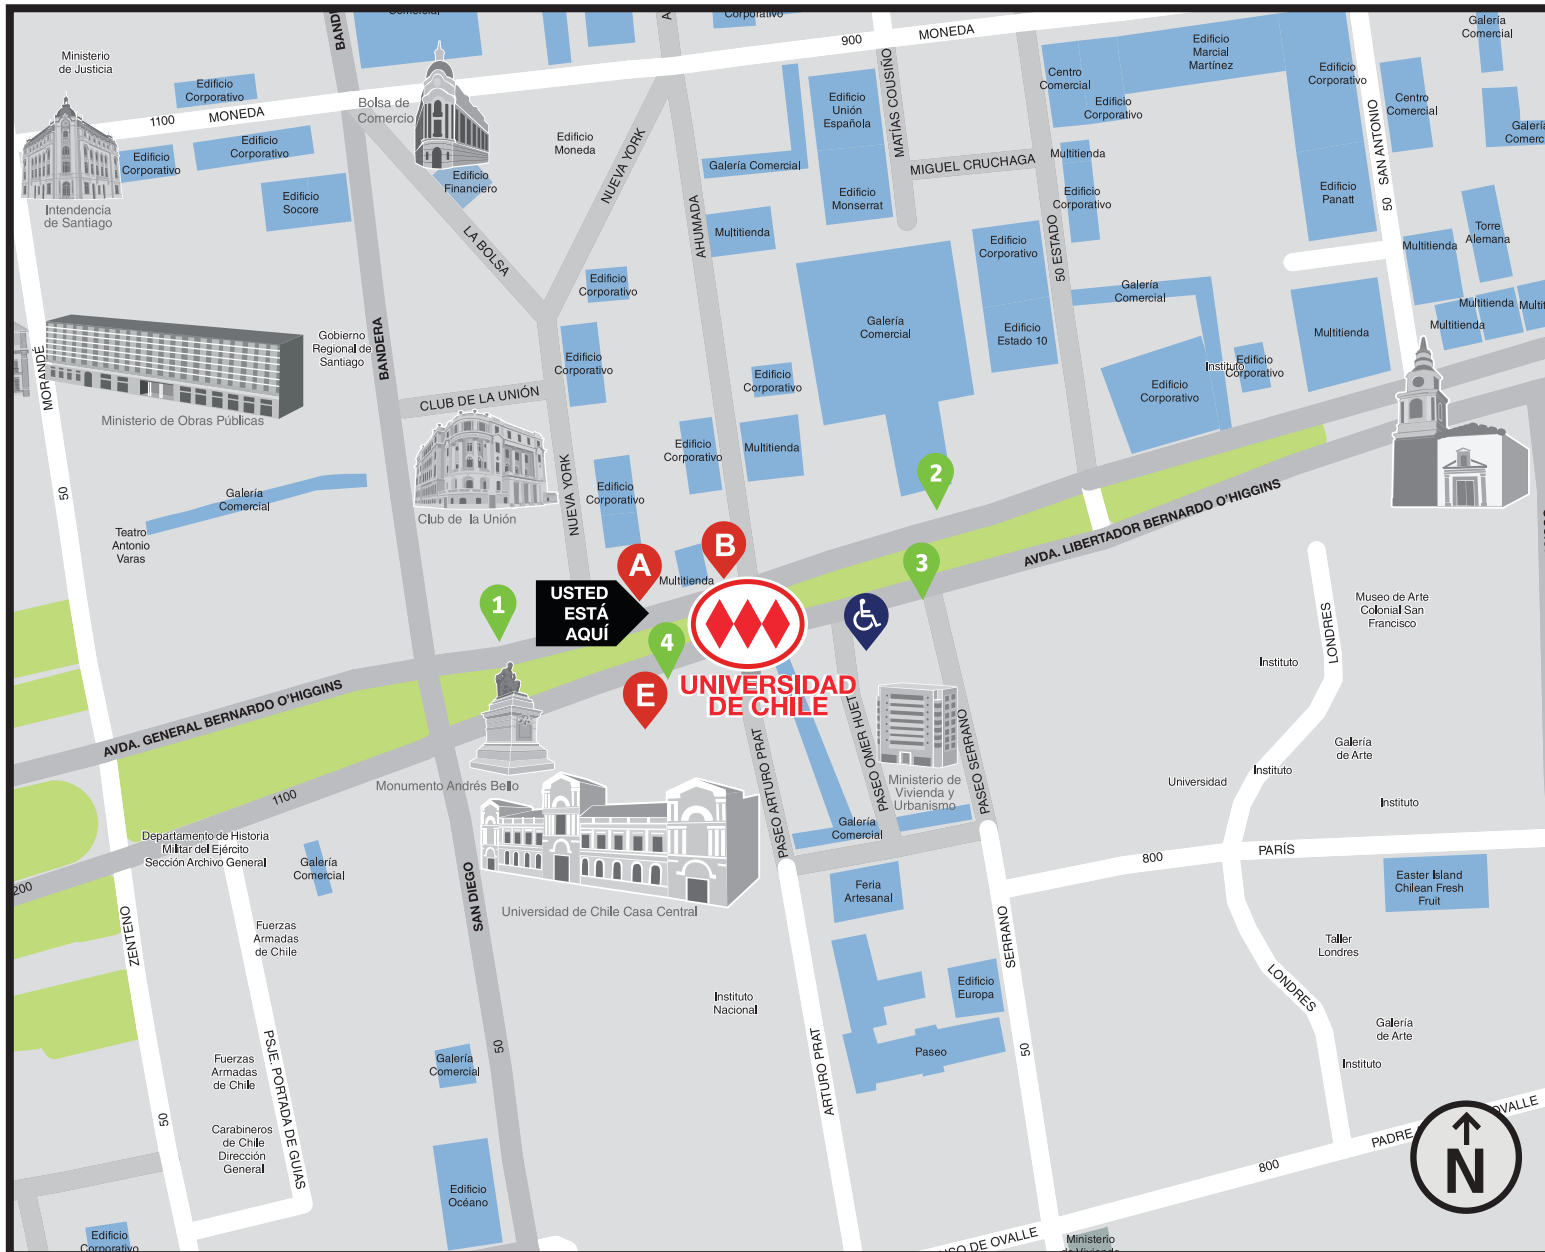

Paraderos cercanos

Nearby bus stop

U. de Chile

1

3

Simbología Symbols

Estación de Metro
Metro Station

1 Parada de bus
Bus stop