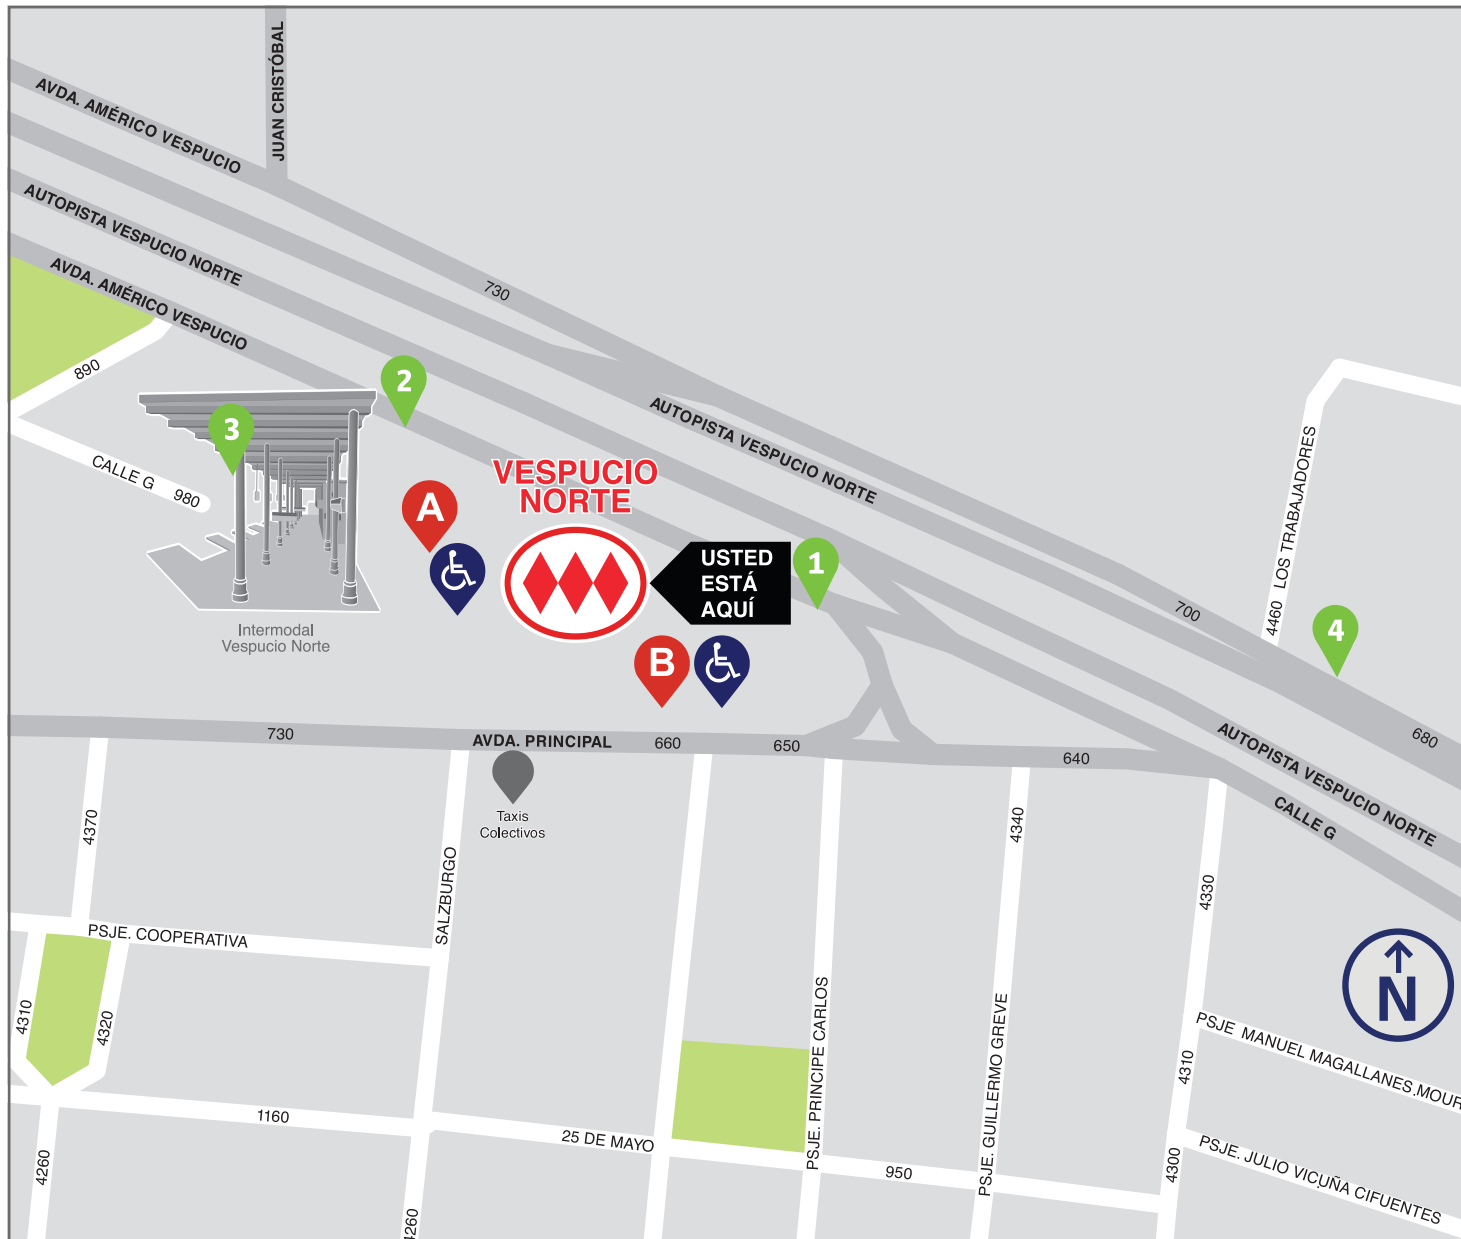

### TU CENTRO BIP! MÁS CERCANO:

YOUR NEAREST BIP! CENTER:

Av. Recoleta 5615, Huechuraba.

www.transantiago.cl

# PARADEROS CERCANOS

NEARBY BUS STOP

## VESPUCIO NORTE

VESPUCIO NORTE STATION

L2

## SIMBOLOGÍA:

SYMBOLS:

**Estación de Metro**  
Metro Station

**Parada de Bus**  
Bus Stop

**Accesos Estación**  
Metro Station Access Point

**Acceso Preferencial**  
Priority Access